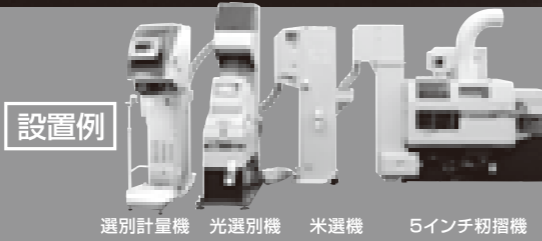

# SORTING?

光選別機なしでは、生き残れない。

5インチ籾摺ライン用 FGS-2000  
処理能力 玄米:2.0t/h、白米:2.4t/h

フルカラーカメラ搭載  
光選別機 **228万円**

メーカー希望本体小売価格(税抜)  
(税込価格:2,394,000円)

光選別機を5インチ籾摺ラインに!

FGS-2000は玄米2t/hの処理能力で、5インチクラスの籾摺ラインに設置し連続処理が可能です。当社従来機と比べ処理能力を大幅に向上させ、5インチクラスの籾摺機と同等の処理能力を実現しました。

3インチ籾摺ライン用FGS-1000 [処理能力] 玄米:1.0t/h、白米:1.2t/h メーカー希望本体小売税抜価格:1,980,000円 (税込価格:2,079,000円) もご用意しています。

セン  
**ピカ選**  
FGS-2000

**株式会社 サタケ**  
[広島本社] 広島県東広島市西条西本町2番30号

商品のお問い合わせはこちらへ! **オハヨーオコメ**  
フリーダイヤル **0120-084-058**  
受付時間:午前9時から午後4時まで(土、日曜日、祝祭日を除く)。