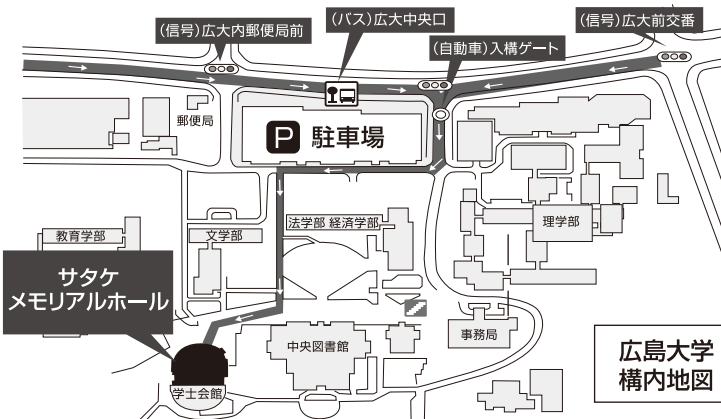

話芸復興

vol.20

桂 文珍 (かつら ぶんちん)

時代の波を鋭くキャッチするセンスで、知性と庶民性をほどよく融合させ、上方落語家として確固たる地位を築く。2007年より全国ツアーを開始。日本伝統の古典落語はもちろん、常に時代に巧みなユーモアを織り込んだ新作落語も発表し続けている。なんばグランド花月(2008年)や東京国立劇場(2010年)では10日間連続独演会を開催するという偉業を成し遂げた。鉄人のごとく全国に話芸を広めたその功績が高く評価され、2009年「芸術選奨文部科学大臣賞」、2010年秋の叙勲で「紫綬褒章」を受章! 2014年には、「第49回大阪市市民表彰」を芸術・芸能・科学又は学術に関して尽力した人物に贈られる文化功労部門で受賞。2007以来、毎年開催されている「桂文珍大東京独演会」では、当日お客様に演目を決めていただく「リクエスト形式」を貫いてきた。2015年より地元の兵庫でも、関西で初めて「リクエスト寄席」を実施。現在では、福岡でも開催するなど、精力的に挑戦の場を広げている。「70代は黄金期」と、益々意気込みを見せる桂文珍。皆さま、桂文珍の極上の「文珍話芸」を、心ゆくまでお楽しみ下さい。

開催にあたって

今年も桂文珍師匠をお迎えし、開催できることを大変嬉しく存じております。生前、芸術文化活動や人材育成に積極的に取り組んだ3代目佐竹覚の遺志を引き継ぎ、前代表佐竹利子さんが取り組んできた独演会ですが、おかげ様で20回目を迎えることができました。桂文珍師匠の卓越した話芸で、笑いに包まれた一時をお過ごし頂けましたら幸いです。

株式会社 **サタケ** 代表取締役社長 松本 和久

会場へのアクセス

JR西条駅より

山陽本線JR西条駅よりバスで約15分「廣大中央口」下車、徒歩3分

広島バスセンターより

広島バスセンターよりバス(グリーンフェニックス)で約60分「廣大中央口」下車、徒歩3分

会場には十分な駐車場がございませんので、ご来場の際には、公共交通機関をご利用いただきますよう、お願いします。

桂文珍独演会

【受賞歴】

昭和56年 第十回上方お笑い大賞 金賞
昭和58年 第十二回上方お笑い大賞 大賞
昭和58年 第三回花王名人大賞 最優秀新人賞
昭和59年 第十二回日本放送演芸大賞 奨励賞
昭和59年 第四回花王名人大賞 最優秀名人賞
昭和59年 第一回咲くやこの花賞
大衆芸能部門(落語)
昭和60年 第五回花王名人大賞 名人賞
平成14年 大阪舞台芸術賞
平成21年 芸術選奨文部科学大臣賞 大衆芸能部門
平成22年 紫綬褒章
平成26年 第四十九回 大阪市市民表彰
文化功労部門 など

8月15日よりチケット販売開始!

WEBで購入される場合

FANY
チケット

<https://yoshimoto.funity.jp/r/bunchin_hiroshima/>

チケット
ぴあ

【店頭購入】セブン・イレブン

<https://w.pia.jp/t/bunchin-hiroshima/>

Pコード: 520-398

ローソン
チケット

【店頭購入】ローソン・ミニストップ店頭 Loppi

<https://l-tike.com/bunchin_hiroshima/>

Lコード: 61861

店頭で購入される場合

- ・豊栄くらす(豊栄町清武)
- ・豊栄おむすびくらす(西条町西条東)
- ・広島大学消費生活協同組合
- ・ゆめタウン東広島 サービスカウンター
- ・ゆめタウン学園店 サービスカウンター
- ・フジグラン東広島 サービスカウンター
- ・エディオン広島本店プレイガイド(広島市中区)