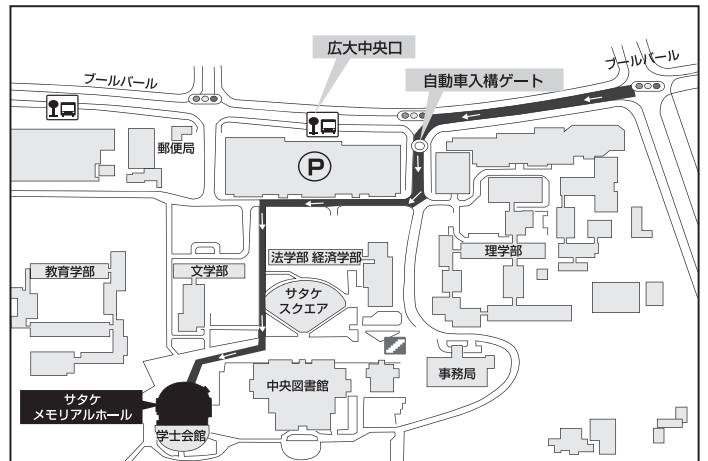

アクセス・案内図

●アクセス

- ・山陽本線JR西条駅よりバスで約15分「広大中央口」下車、徒歩3分
- ・広島バスセンターよりバス(グリーンフェニックス)で約60分「広大中央口」下車、徒歩3分
- ・会場には十分な駐車場がございませんので、ご来場の際は、公共交通機関をご利用頂きます様、お願いします。

●案内図

▲広島大学までの地図

▲広島大学構内地図

チケット好評発売中!

チケットのお求めは下記販売店まで