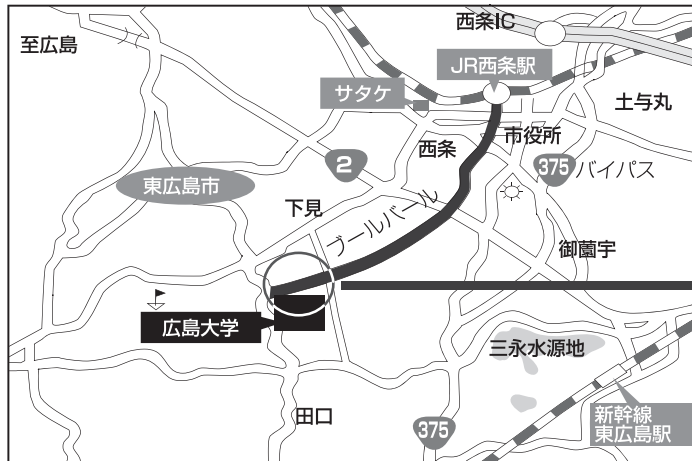

アクセス・案内図

●アクセス

- ・山陽本線JR西条駅よりバスで約15分「広大中央口」下車、徒歩3分
- ・広島バスセンターよりバス(グリーンフェニックス)で約60分「広大中央口」下車、徒歩3分
- ・会場には十分な駐車場がございませんので、ご来場の際は、公共交通機関をご利用頂きます様、お願いします。

●案内図

▲広島大学までの地図

▲広島大学構内地図

チケット好評発売中!

チケットのお求めは下記販売店まで