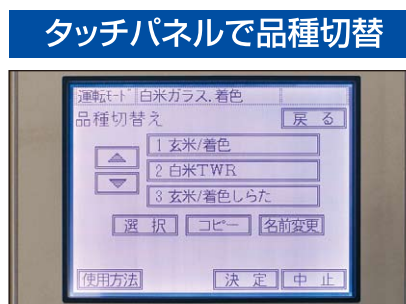

除去できる不良品の例

高精度、高歩留り!

高感度のリニアイメージセンサを採用。デジタル画像処理との組合せにより高い選別性能を発揮します。

ノズル幅7.0mmのエジェクタでエアを噴射し、良品の巻き添えを最小限に抑えることができます。

アイテム名を登録することにより、ロットの切替が簡単にできます。