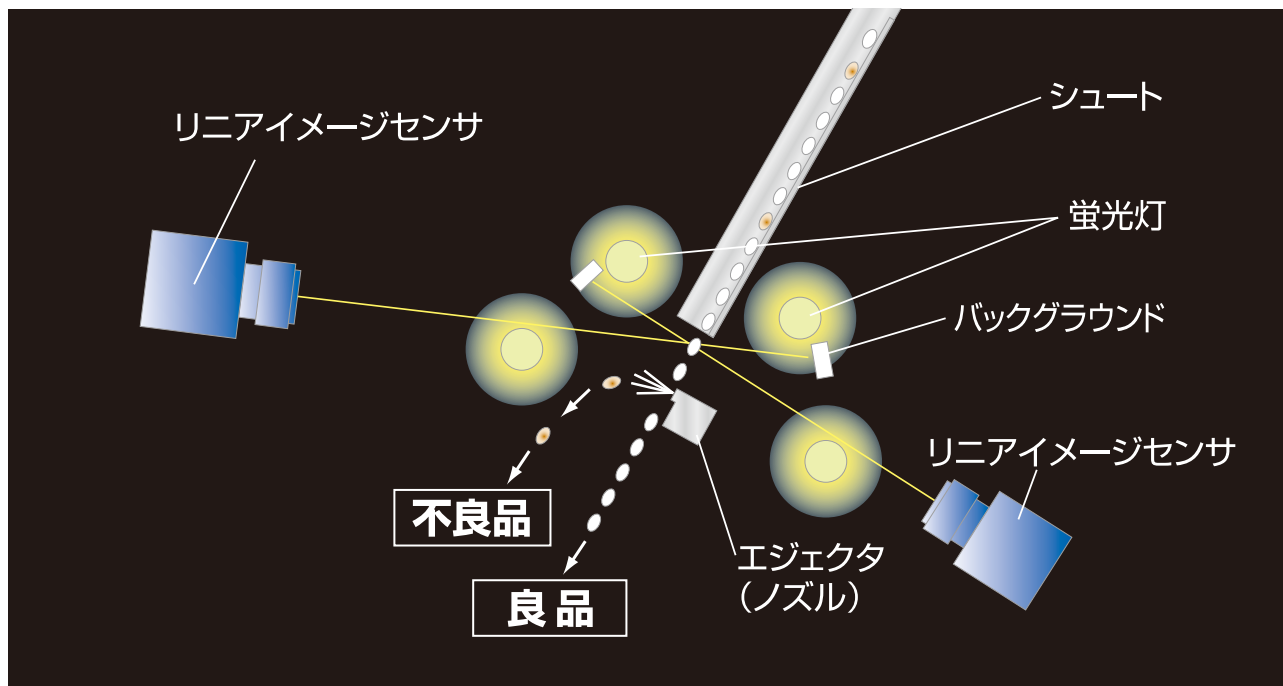

GS8820AIS

玄米 4.4t/h
白米 9.0t/h

リニアイメージセンサでお米をチェック!

シュートを流れてきた米をリニアイメージセンサでチェックします。暗感度と明感度の両方を使用することで色の違う異物を検出し、それらの不良品をエジェクタ(ノズル)からのエア噴射により選別(除去)します。

着色粒・異物を的確に除去!

玄米仕様

除去できる不良品の例

白米仕様

除去できる不良品の例

高精度、高歩留り!

高感度のリニアイメージセンサを採用。デジタル画像処理との組合せにより高い選別性能を発揮します。

ノズル幅7.0mmのエジェクタでエアを噴射し、良品の巻き添えを最小限に抑えることができます。

アイテム名を登録することにより、ロットの切替が簡単にできます。