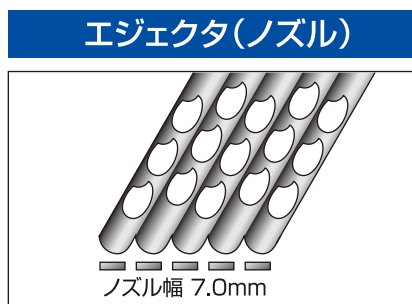

GS8820AIS

玄米 4.4t/h
白米 9.0t/h

リニアイメージセンサでお米をチェック!

シュートを流れてきた米をリニアイメージセンサでチェックします。暗感度と明感度の両方を使用することで色の違う異物を検出し、それらの不良品をエジェクタ(ノズル)からのエア噴射により選別(除去)します。

着色粒・異物を的確に除去!

玄米仕様

除去できる不良品の例

白米仕様

除去できる不良品の例

高精度、高歩留り!

高感度のリニアイメージセンサを採用。デジタル画像処理との組合せにより高い選別性能を発揮します。

ノズル幅7.0mmのエジェクタでエアを噴射し、良品の巻き添えを最小限に抑えることができます。

アイテム名を登録することにより、ロットの切替が簡単にできます。